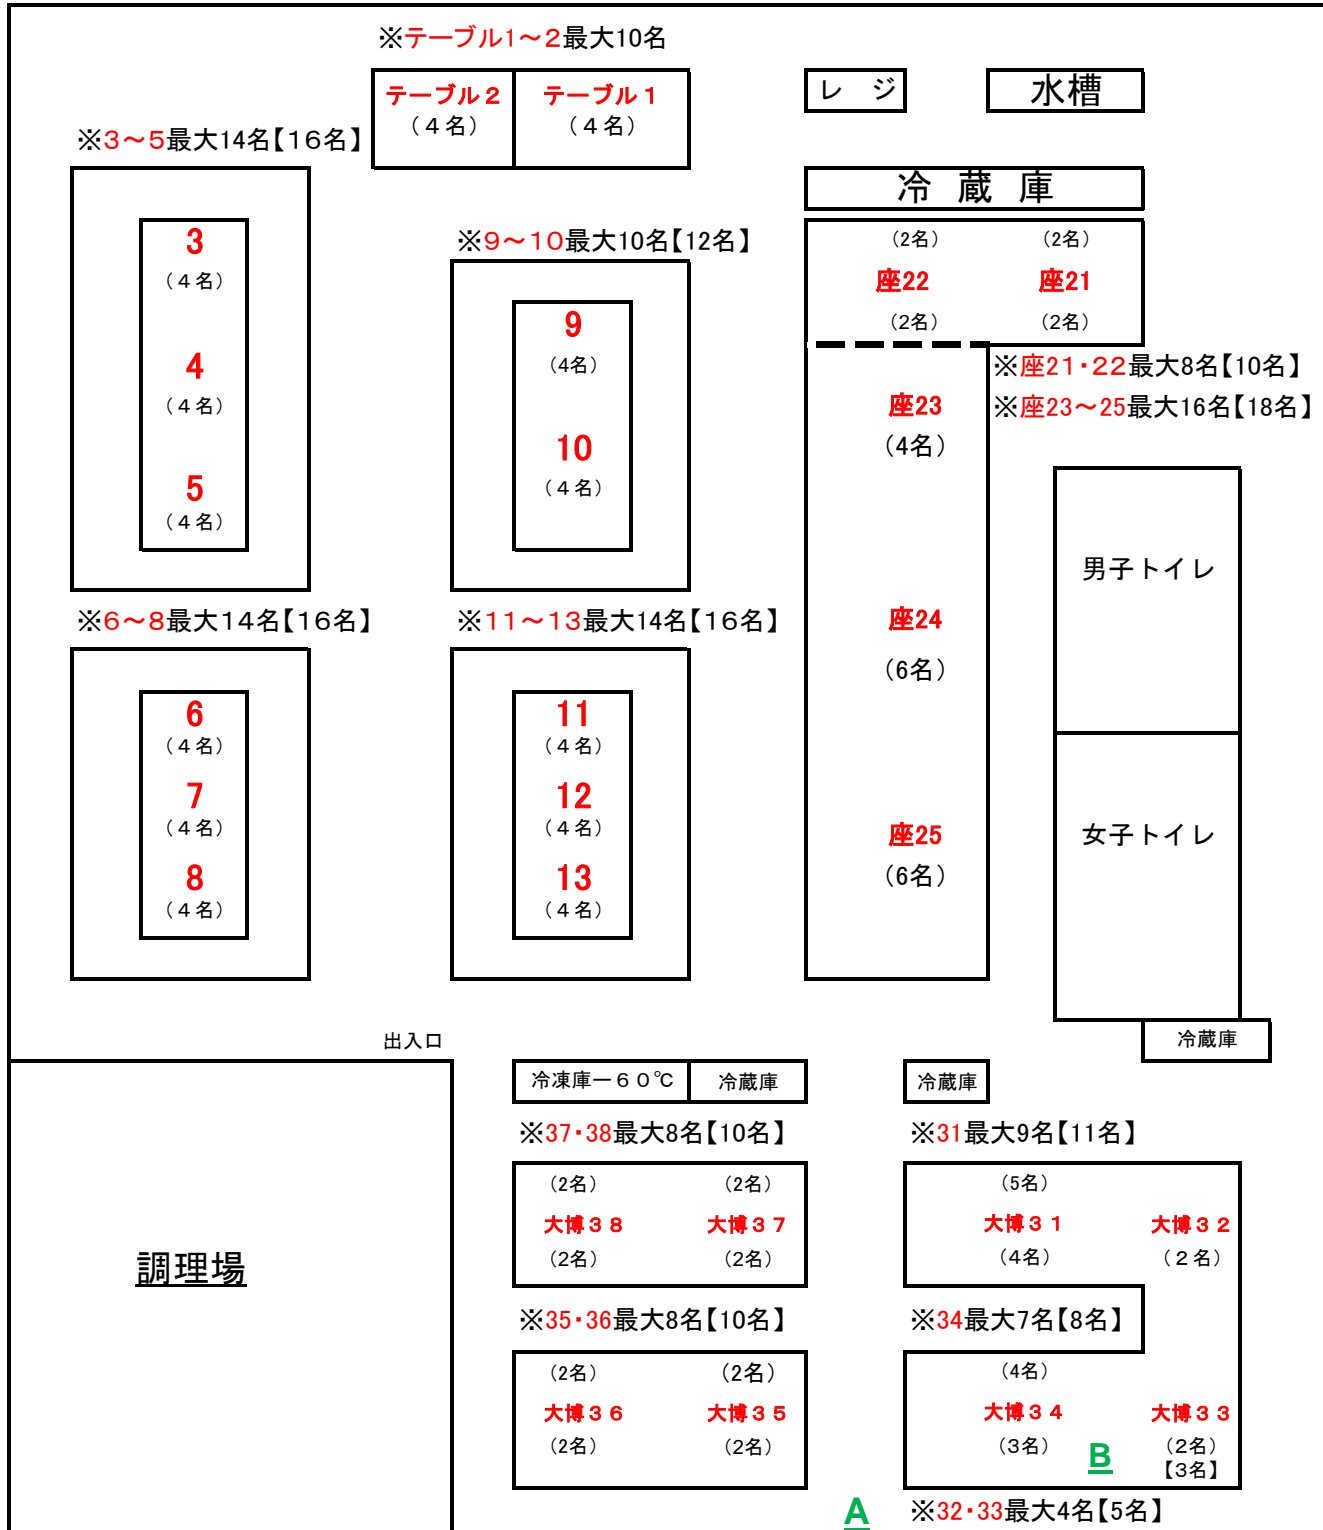

()内は基本人数／席

---線は取り外し可能

※印は最大予約人数／席

【 】内はすし詰め状態の人数／席

表
玄
関

● A または B の場所には酒類を設置〔飲み放題 他〕

非常階段

※ 座21・22 は 最大で 8名【10名】まで予約可

※ 座23~25 は 最大で 16名【18名】まで予約可

※ 座21~25 は 最大で 22名【28名】まで予約可

※ 大博31~38 は 最大で 36名【44名】まで予約可