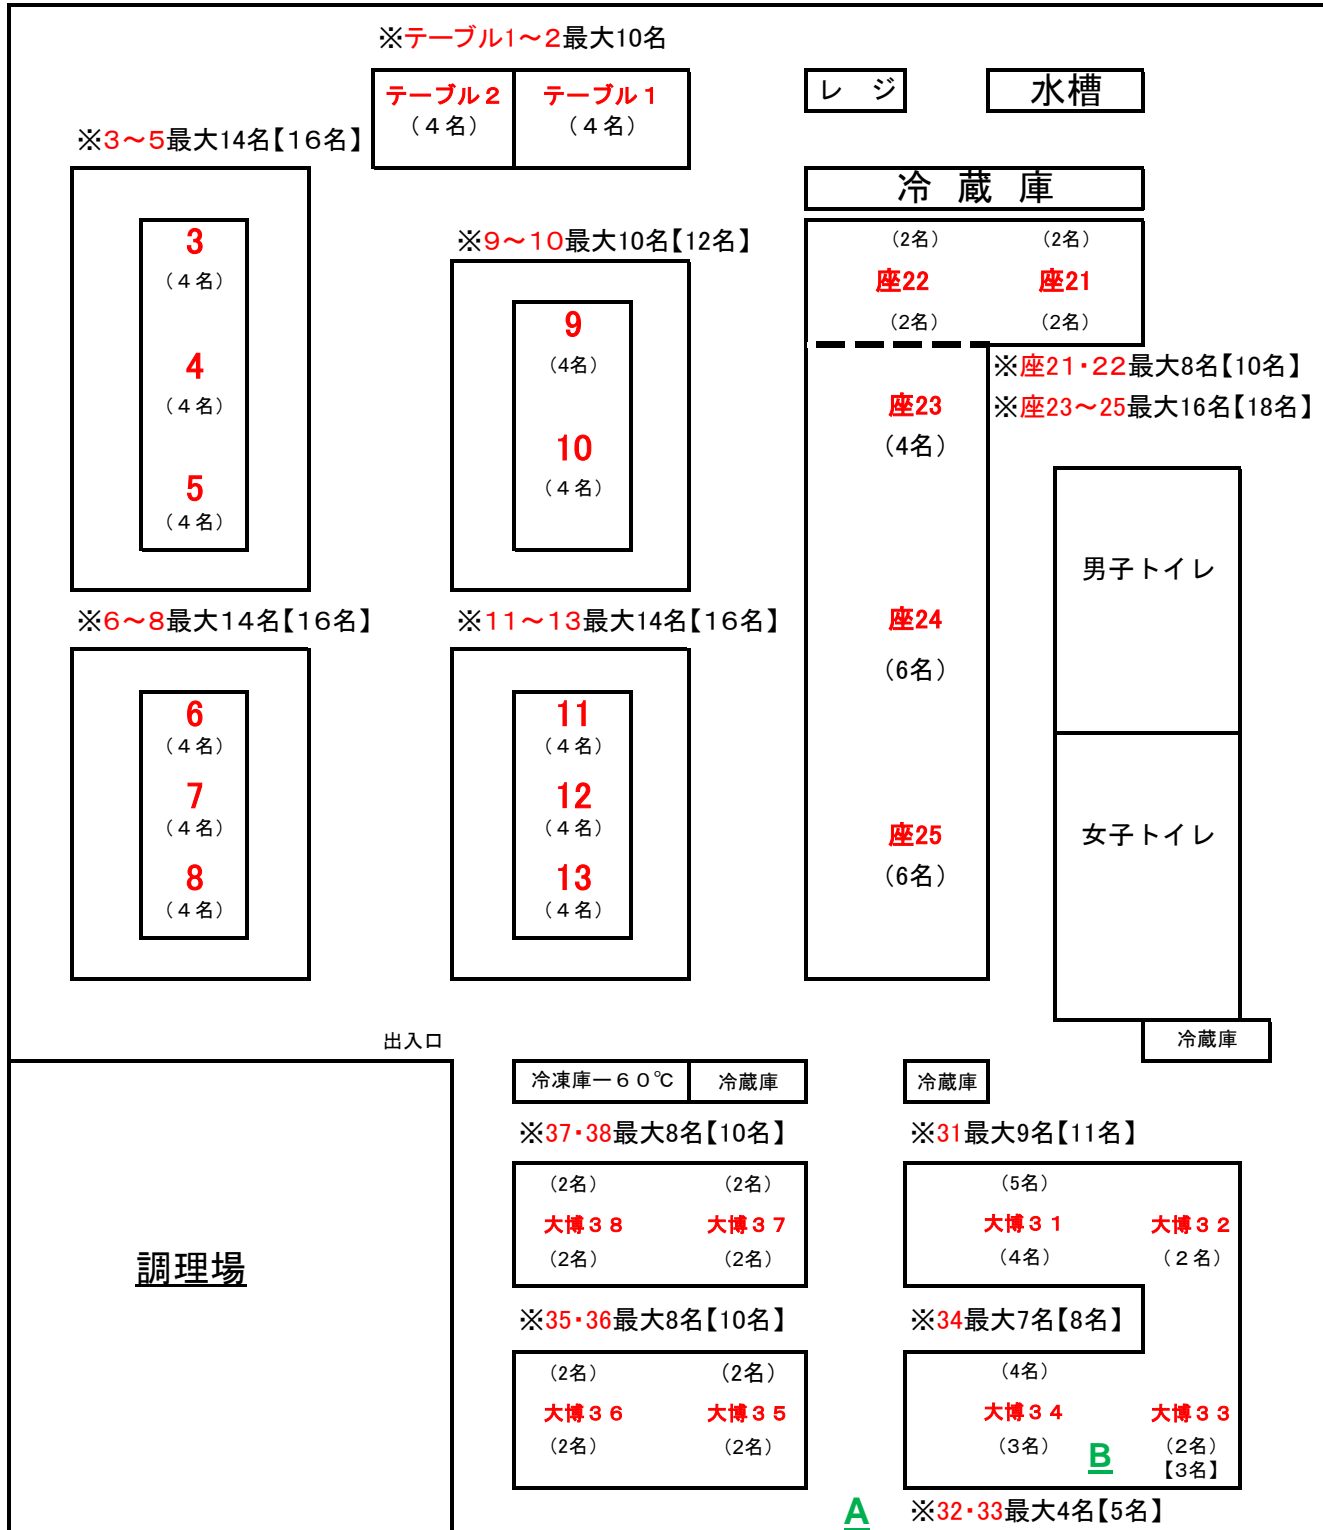

( )内は基本人数／席

---線は取り外し可能

※印は最大予約人数／席

【 】内はすし詰め状態の人数／席

表  
玄  
関

● A 又は B の場所には酒類を設置〔 飲み放題 他 〕

非常階段

※ 座21・22 は 最大で 8名 【10名】 まで予約 可

※ 座23~25 は 最大で 16名 【18名】 まで予約 可

※ 座21~25 は 最大で 22名 【28名】 まで予約 可

※ 大博31~38 は 最大で 36名 【44名】 まで予約 可